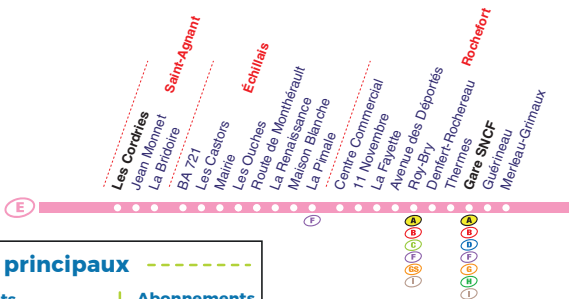

Ligne

E

Connecté à votre territoire !

Tarifs principaux

Tickets

- 1,10€ titre 1 voyage
- 2,50€ titre 24h
- 8€ titre 10 voyages

Abonnements

- 7€ 7 jours
- 24€ mensuel
- 175€ annuel

La boutique R'bus

41, avenue Wilson 17300 Rochefort
05 46 99 22 66 - www.rbus-transport.com

R'bus