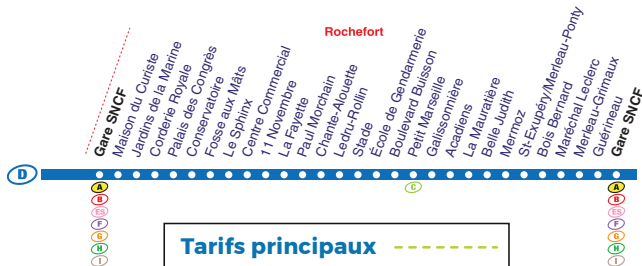

Ligne

Connecté à votre territoire !

Tarifs principaux

Tickets

- 1,10€ titre 1 voyage
- 2,50€ titre 24h
- 8€ titre 10 voyageurs

Abonnements

- 7€ 7 jours
- 24€ mensuel
- 175€ annuel

La boutique R'bus

41, avenue Wilson 17300 Rochefort

05 46 99 22 66 - www.rbus-transport.com

R'bus