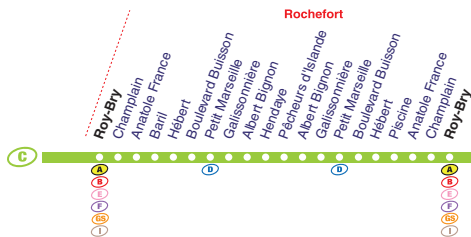

Ligne

Connecté à votre territoire !

Tarifs principaux

Tickets

- 1,10€ titre 1 voyage
- 2,50€ titre 24h
- 8€ titre 10 voyages

Abonnements

- 7€ 7 jours
- 24€ mensuel
- 175€ annuel

La boutique R'bus

41, avenue Wilson 17300 Rochefort

05 46 99 22 66 - www.rbus-transport.com

R'bus