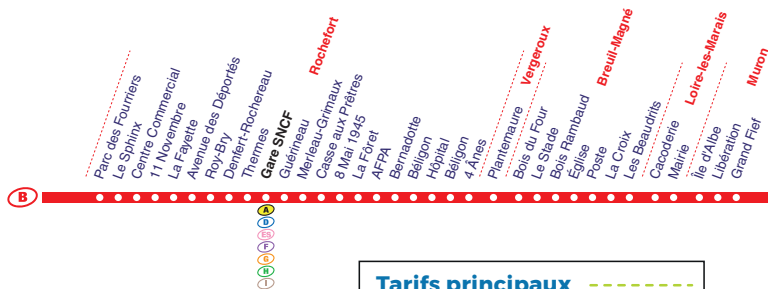

Ligne

B

Connecté à votre territoire !

Tarifs principaux

Tickets

- 1,10€ titre 1 voyage
- 2,50€ titre 24h
- 8€ titre 10 voyages

Abonnements

- 7€ 7 jours
- 24€ mensuel
- 175€ annuel

La boutique R'bus

41, avenue Wilson 17300 Rochefort
05 46 99 22 66 - www.rbus-transport.com

R'bus

B

Muron > Loire-les-Marais > Breuil-Magné > Vergeroux > Rochefort

toutes
les
20 min

	Périodes de circulation Jours de circulation	BS				Toute l'Année du lundi au samedi															
		PS LMmJV				PS LMmJV															
MURON	Grand Fief	07:00				08:00															
	Libération	07:02				08:02															
	Île d'Albe	07:06				08:06															
LOIRE-LES MARAIS	Mairie	07:13				08:13															
	Cacoderie	07:14				08:14															
BREUIL-MAGNÉ	Les Beaudrits	07:18				08:18															
	Bois Rambaud	07:23				08:23															
	Stade	07:28				08:28															
	Bois du Four	07:30				08:30															
	La Croix	-	07:02	07:25	-	08:11	08:28				09:31				10:51				11:51		
	Poste	-	07:03	07:26	-	08:12	08:29				09:32				10:52				11:52		
Eglise	-	07:04	07:27	-	08:13	08:30				09:33				10:53				11:53			
VERGEROUX	Plantemaure	07:32	-	-	08:31	-	-				-				-				-		
	4 Ânes	07:34	-	-	08:32	-	-				-				-				-		
ROCHEFORT	Béligon	-	07:06	07:29	-	08:15	08:32				09:35				10:55				11:55		
	Hôpital	06:23	-	07:08	07:31	07:55	-	08:17	08:34	08:57	09:15	09:37	09:57	10:17	10:35	10:57	11:17	11:37	11:57	12:17	12:37
	Béligon	06:24	-	07:09	07:32	07:56	-	08:18	08:35	08:58	09:16	09:38	09:58	10:18	10:36	10:58	11:18	11:38	11:58	12:18	12:38
	Bernadotte	06:25	-	07:10	07:33	07:57	-	08:19	08:36	08:59	09:17	09:39	09:59	10:19	10:37	10:59	11:19	11:39	11:59	12:19	12:39