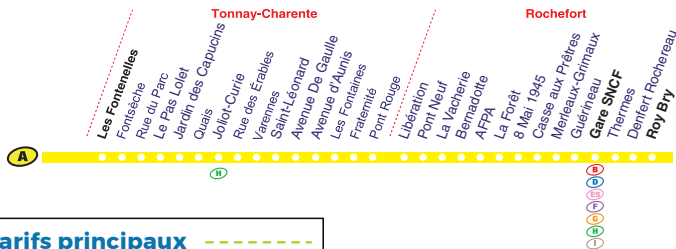

Ligne

Connecté à votre territoire !

Tarifs principaux

Tickets

1,10€ titre 1 voyage
2,50€ titre 24h
8€ titre 10 voyages

Abonnements

7€ 7 jours
24€ mensuel
175€ annuel

La boutique R'bus

41, avenue Wilson 17300 Rochefort
05 46 99 22 66 - www.rbus-transport.com

R'bus