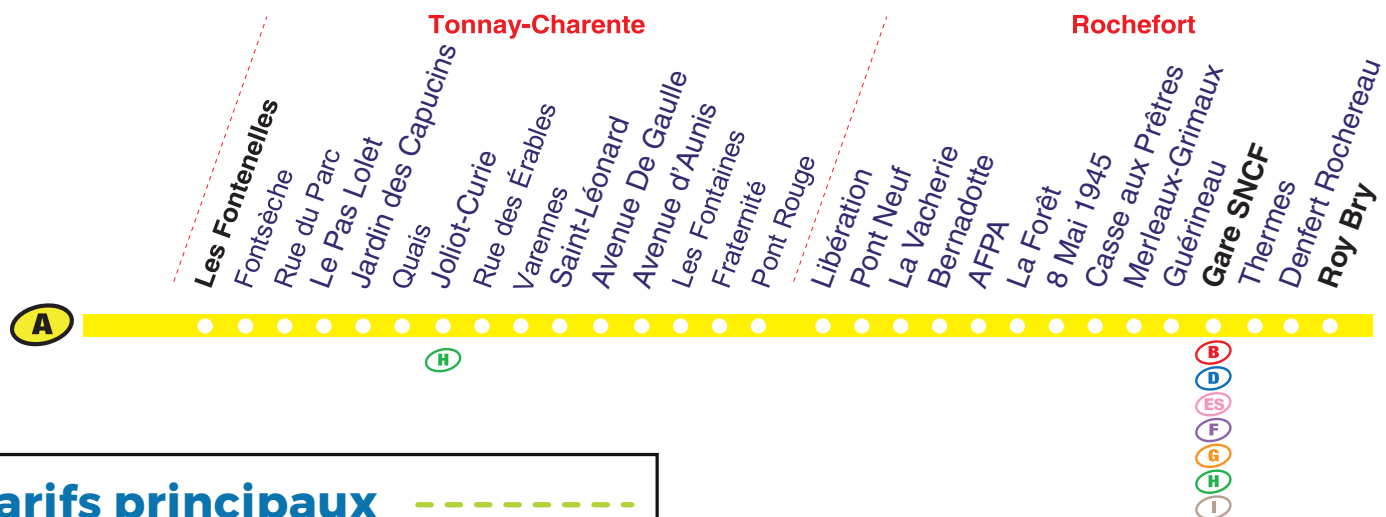

Ligne

Connecté à votre territoire !

Tarifs principaux

Tickets

- 1,10€ titre 1 voyage
- 2,50€ titre 24h
- 8€ titre 10 voyages

Abonnements

- 7€ 7 jours
- 24€ mensuel
- 175€ annuel

La boutique R'bus

41, avenue Wilson 17300 Rochefort
05 46 99 22 66 - www.rbus-transport.com