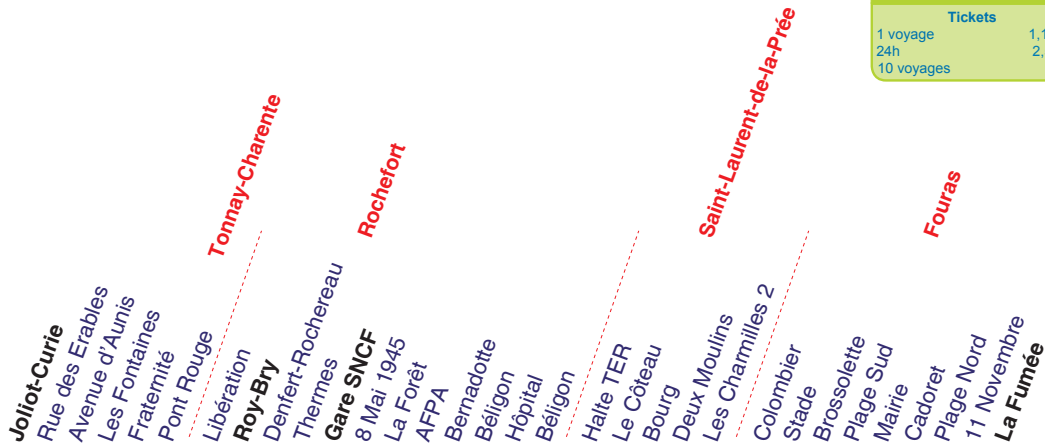

Des vacances de printemps aux vacances d'automne

Dimanches et jours fériés (sauf le 1er mai)

Extrait de la Gamme Tarifaire

Tickets		Abonnements	
1 voyage	1,10 €	7 jours	7 €
24h	2,50€	Mensuel	24 €
10 voyages	8 €	Annuel	175 €

La boutique R'bus

Gare SNCF, Place Françoise Darléac
17300 Rochefort

05 46 99 22 66

www.rbus-transport.com

R'bus