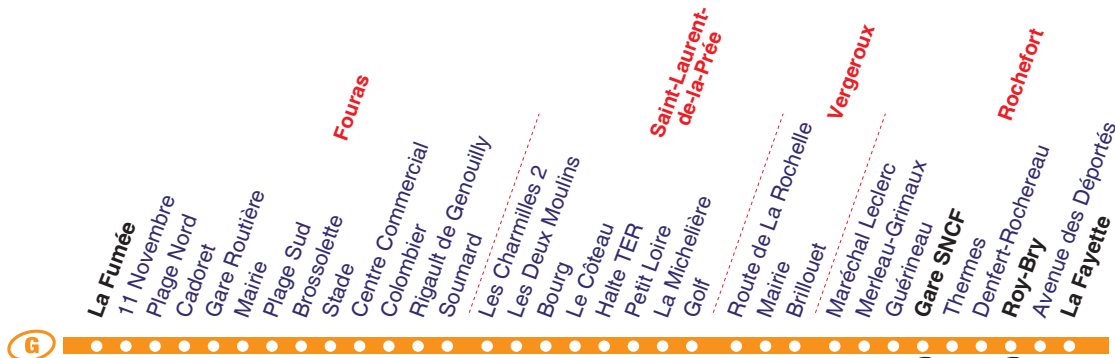

Toute l'année, du lundi au samedi
(sauf jours fériés)

Extrait de la Gamme Tarifaire			
Tickets		Abonnements	
1 voyage	1,10 €	7 jours	7 €
24h	2,50€	Mensuel	24 €
10 voyages	8 €	Annuel	175 €