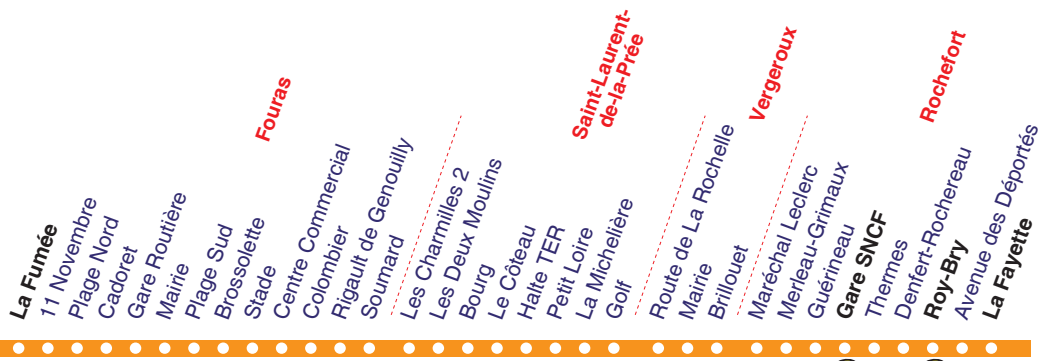

Toute l'année, du lundi au samedi
(sauf jours fériés)

Extrait de la Gamme Tarifaire

Tickets		Abonnements	
1 voyage	1,10 €	7 jours	7 €
24h	2,50€	Mensuel	24 €
10 voyages	8 €	Annuel	175 €

La boutique R'bus

Gare SNCF, Place Françoise Dorléac
17300 Rochefort