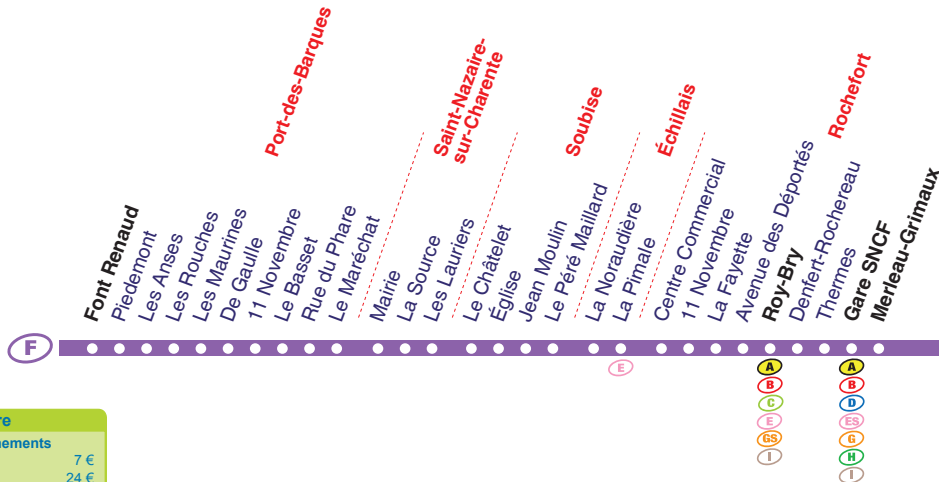

Toute l'année, du lundi au samedi
(sauf jours fériés)

Extrait de la Gamme Tarifaire

Tickets		Abonnements	
1 voyage	1,10 €	7 jours	7 €
24h	2,50€	Mensuel	24 €
10 voyages	8 €	Annuel	175 €

La boutique R'bus

Gare SNCF, Place Françoise Darléac
17300 Rochefort

Centre Commercial		07:24	08:34	09:49	11:49	13:29	14:29	17:44	18:34	19:29
11 Novembre		07:25	08:35	09:50	11:50	13:30	14:30	17:45	18:35	19:30
La Fayette		07:26	08:36	09:51	11:51	13:31	14:31	17:46	18:36	19:31
Avenue des Déportés		07:27	08:37	09:52	11:52	13:32	14:32	17:47	18:37	19:32
Roy-Bry		07:29	08:39	09:54	11:54	13:34	14:34	17:49	18:39	19:34
Denfert-Rochereau		07:31	08:41			13:36				
Thermes		07:32	08:42			13:37				
Gare SNCF		07:34	08:44			13:39				
Merleau-Grimaux		07:39*	08:49*			13:44**				