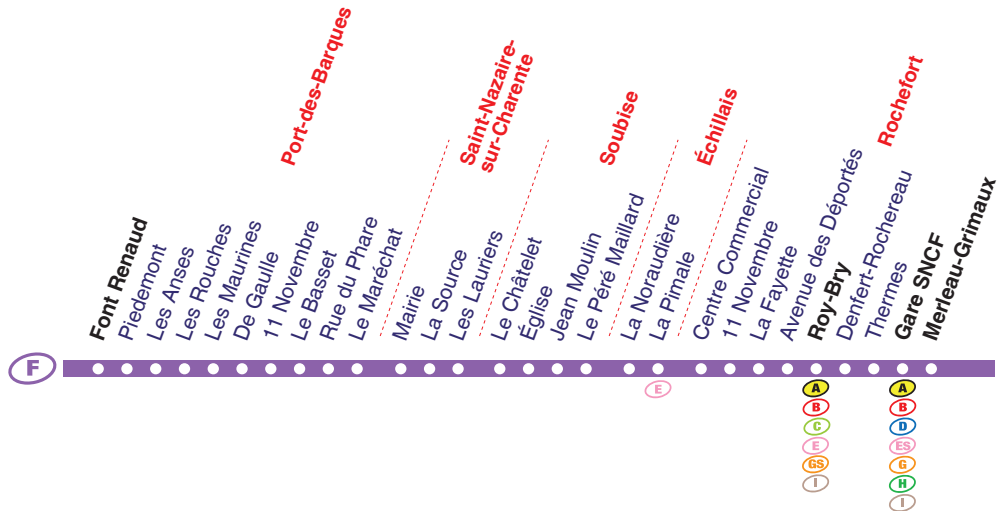

## Toute l'année du lundi au samedi

(sauf jours fériés)

Rbus

Gare SNCF, Place Française Dorléac  
17300 Rochefort

05 46 99 22 66

[www.rbus-transport.com](http://www.rbus-transport.com)

# Port-des-Barques > Saint-Nazaire-sur-Charente > Soubise > Echillais > Rochefort

Périodes de circulation  
Jours de circulation

Toute l'Année  
du lundi au samedi

PORT-DES-BARQUES

Font Renaud	06:50	08:00	09:15	11:15	12:55	13:55	17:10	18:00	18:55
Piedemont	06:51	08:01	09:16	11:16	12:56	13:56	17:11	18:01	18:56
Les Anses	06:52	08:02	09:17	11:17	12:57	13:57	17:12	18:02	18:57
Les Rouches 	06:53	08:03	09:18	11:18	12:58	13:58	17:13	18:03	18:58
Les Maurines	06:54	08:04	09:19	11:19	12:59	13:59	17:14	18:04	18:59
De Gaulle	06:55	08:05	09:20	11:20	13:00	14:00	17:15	18:05	19:00
11 Novembre	06:56	08:06	09:21	11:21	13:01	14:01	17:16	18:06	19:01
Le Basset 	06:57	08:07	09:22	11:22	13:02	14:02	17:17	18:07	19:02
Rue du Phare	06:59	08:09	09:24	11:24	13:04	14:04	17:19	18:09	19:04
Le Maréchat	07:01	08:11	09:26	11:26	13:06	14:06	17:21	18:11	19:06

Le Maréchat	07:57	09:12	11:12	12:52	13:52	17:07	17:57	18:52
Font Renaud	08:00	09:15	11:15	12:55	13:55	17:10	18:00	18:55
Piedemont	08:01	09:16	11:16	12:56	13:56	17:11	18:01	18:56
Les Anses	08:02	09:17	11:17	12:57	13:57	17:12	18:02	18:57
Les Rouches 	08:03	09:18	11:18	12:58	13:58	17:13	18:03	18:58
Les Maurines	08:04	09:19	11:19	12:59	13:59	17:14	18:04	18:59
De Gaulle	08:05	09:20	11:20	13:00	14:00	17:15	18:05	19:00
11 Novembre	08:06	09:21	11:21	13:01	14:01	17:16	18:06	19:01
Le Basset 	08:07	09:22	11:22	13:02	14:02	17:17	18:07	19:02
Rue du Phare	08:09	09:24	11:24	13:04	14:04	17:19	18:09	19:04

### Périodes de circulation, jours de fonctionnement et légendes :

 Circule toute l'année du lundi au samedi (sauf jours fériés)

**B** Arrêts en correspondance avec la ligne "B" jusqu'à Roy-Bry. Demandez à votre conductrice ou conducteur