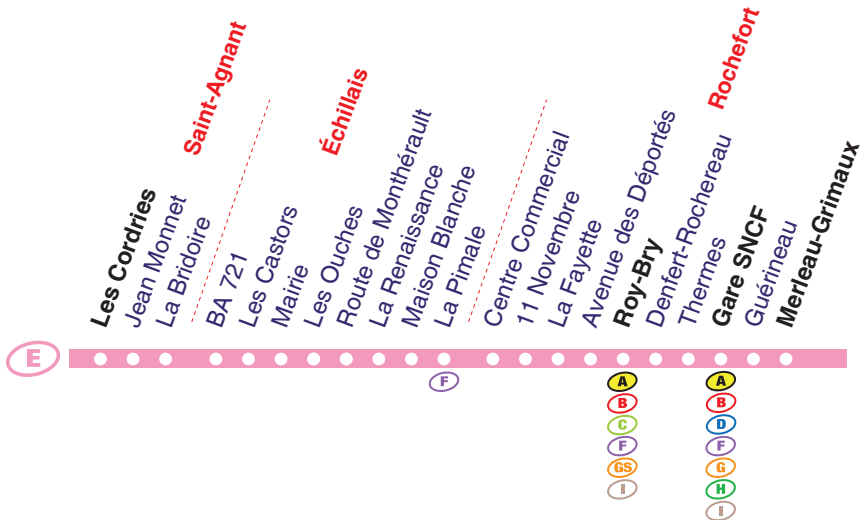

E

Toute l'année du lundi au samedi  
*(sauf jours fériés)*

Rbus

Gare SNCF, Place Françoise Dorléac  
17300 Rochefort

☎ 05 46 99 22 66

[www.rbus-transport.com](http://www.rbus-transport.com)

	Denfert-Rochereau		06:39	07:08	07:31	07:31	B	08:02	B	08:42	09:04	09:53	B	12:03	13:28	B	15:39	16:43	17:43	18:48
	Thermes		06:40	07:09	07:32	07:32	B	08:03	B	08:43	09:05	09:54	B	12:04	13:29	B	15:40	16:44	17:44	18:49
	Gare SNCF 		06:45	07:14	07:35	07:35	B	08:08	B	08:45	09:10	09:59	B	12:09	13:34	B	15:45	16:49	17:49	18:54
	Guérineau		06:46	07:15	07:36	07:36	B	08:09	B	-	09:11	10:00	B	12:10	13:35	B	15:46	16:50	17:50	18:55
	Merleau-Grimaux Gare Rout		06:49	07:18	07:38	07:38	B	08:12	B	08:49	09:14	10:03	B	12:13	13:38	B	15:49	16:53	17:53	18:58
																				
																				
																				
																				

### Périodes de circulation, jours de fonctionnement et légendes :

 Circule toute l'année du lundi au samedi (sauf jours fériés)

 PS : circule uniquement en période scolaire (sauf jours fériés)

 **B** Arrêts en correspondance avec la ligne "B" au départ de Roy-Bry. Demandez à votre conductrice ou conducteur.