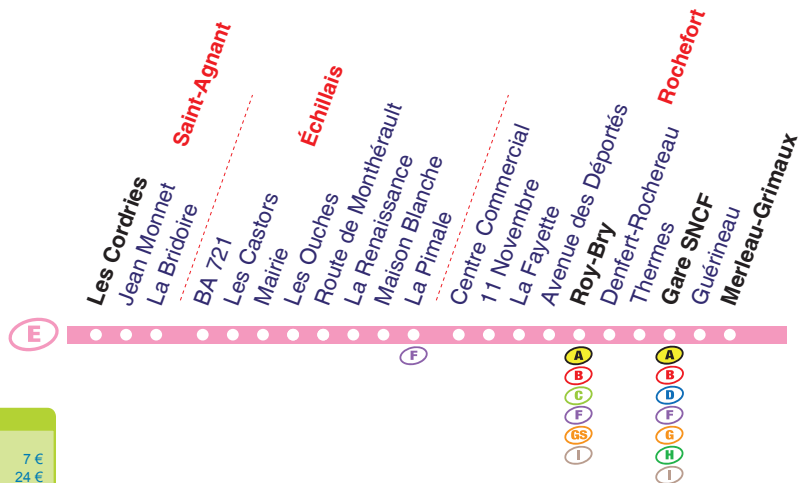

Toute l'année, du lundi au samedi  
(sauf jours fériés)

#### Extrait de la Gamme Tarifaire

Tickets		Abonnements	
1 voyage	1,10 €	7 jours	7 €
24h	2,50€	Mensuel	24 €
10 voyages	8 €	Annuel	175 €

La boutique R'bus

Gare SNCF, Place Françoise Dorléac  
17300 Rochefort