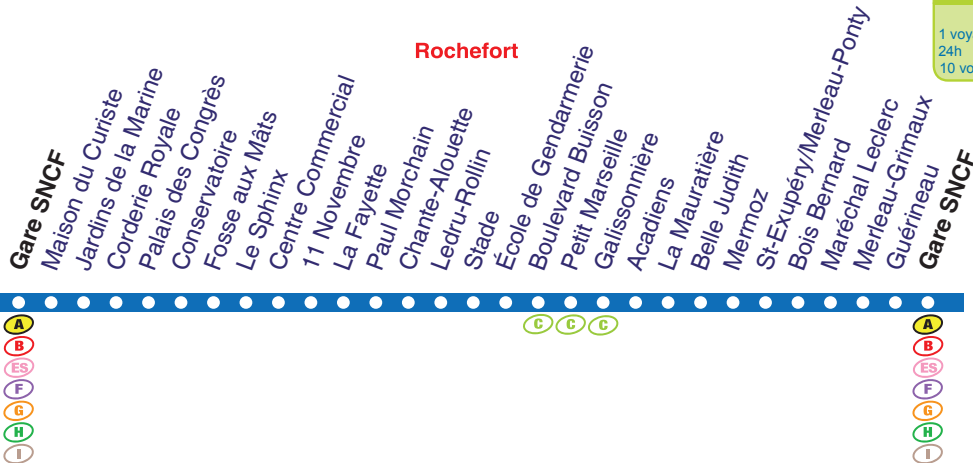

Toute l'année, du lundi au samedi
(sauf jours fériés)

Extrait de la Gamme Tarifaire

Tickets		Abonnements	
1 voyage	1,10 €	7 jours	7 €
24h	2,50€	Mensuel	24 €
10 voyages	8 €	Annuel	175 €

La boutique R'bus

Gare SNCF, Place Françoise Darléac
17300 Rochefort