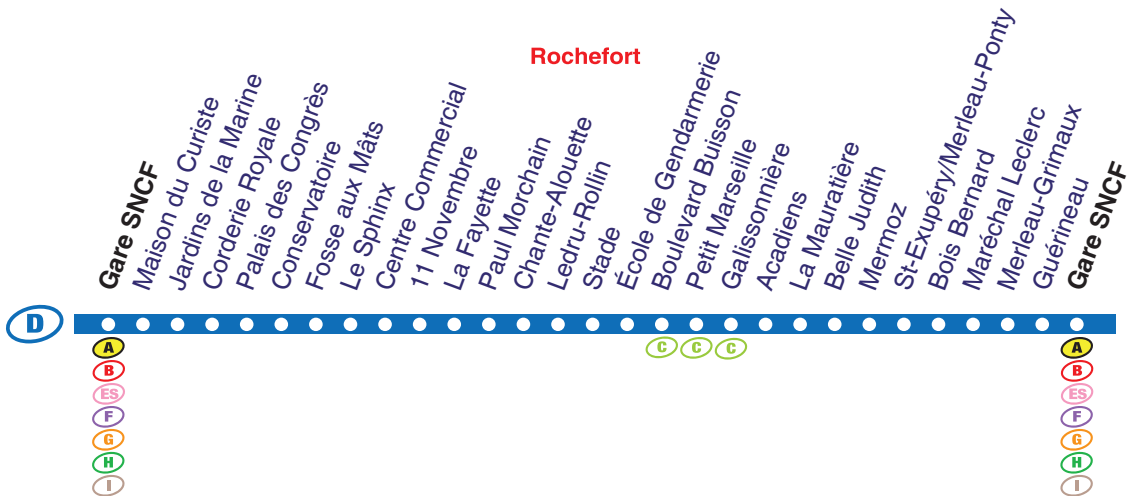

D

Toute l'année du lundi au samedi  
(sauf jours fériés)

Ribus

Gare SNCF, Place Française Dorléac  
17300 Rochefort

05 46 99 22 66

www.rbus-transport.com

D1