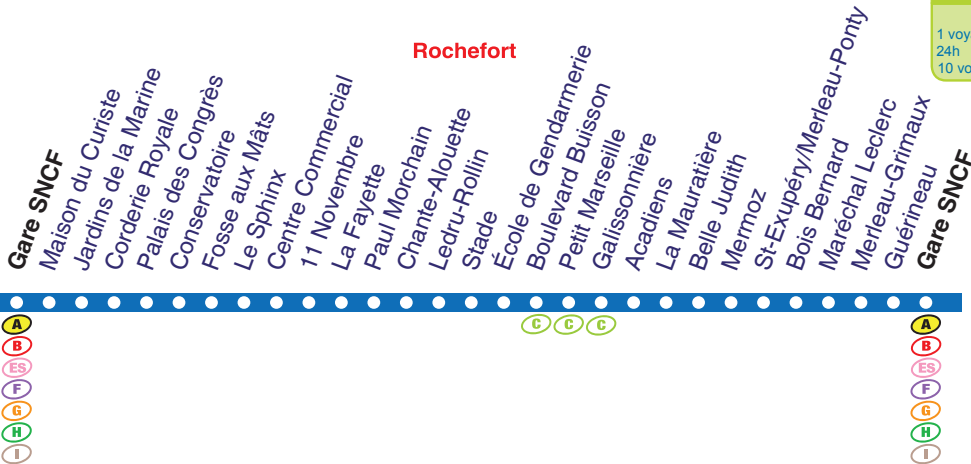

Toute l'année, du lundi au samedi
(sauf jours fériés)

Extrait de la Gamme Tarifaire

Tickets		Abonnements	
1 voyage	1,10 €	7 jours	7 €
24h	2,50€	Mensuel	24 €
10 voyages	8 €	Annuel	175 €

La boutique R'bus

Gare SNCF, Place Françoise Dorléac
17300 Rochefort