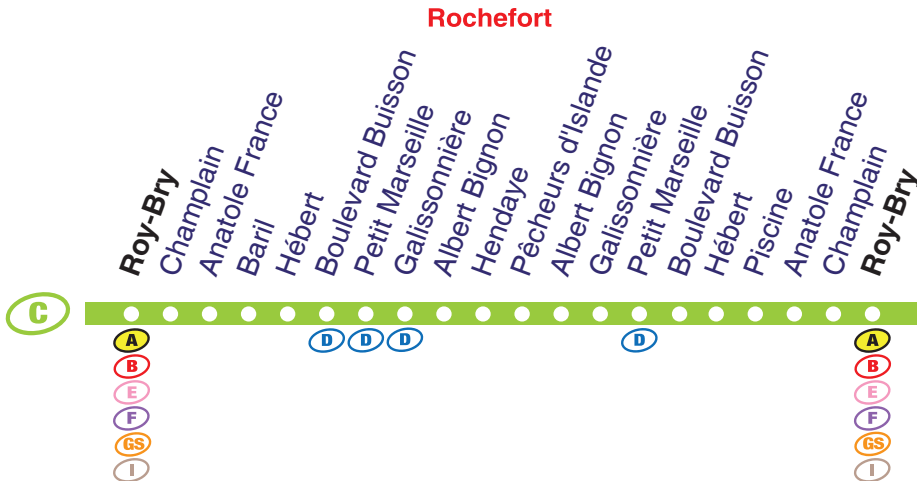

Toute l'année, du lundi au samedi
(sauf jours fériés)

Extrait de la Gamme Tarifaire

Tickets		Abonnements	
1 voyage	1,10 €	7 jours	7 €
24h	2,50€	Mensuel	24 €
10 voyages	8 €	Annuel	175 €

La boutique R'bus

Gare SNCF, Place Françoise Darléac
17300 Rochefort

05 46 99 22 66

www.rbus-transport.com

R'bus