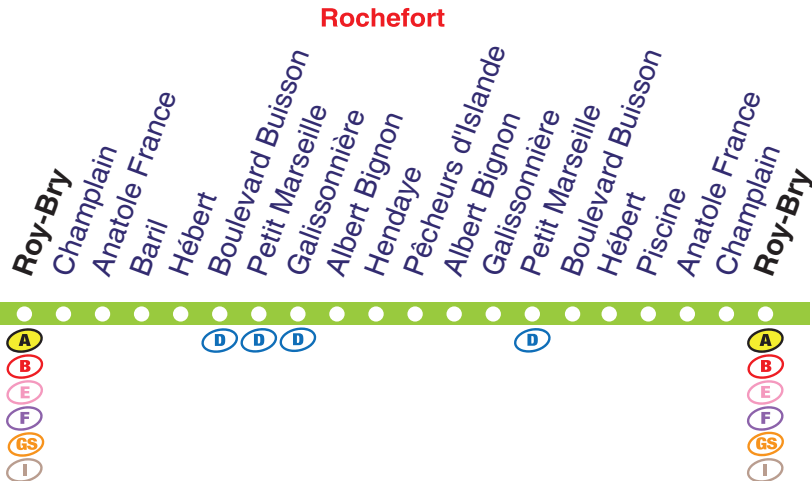

Toute l'année, du lundi au samedi
(sauf jours fériés)

Extrait de la Gamme Tarifaire

Tickets		Abonnements	
1 voyage	1,10 €	7 jours	7 €
24h	2,50€	Mensuel	24 €
10 voyages	8 €	Annuel	175 €

La boutique R'bus

Gare SNCF, Place Françoise Dorléac
17300 Rochefort

Terminus

Circule toute l'année du lundi au samedi (sauf jours fériés) / Ces horaires sont donnés à titre indicatif, ils dépendent des aléas de la circulation.

C

Rochefort Roy-Bry > Petit Marseille > Piscine > Rochefort Roy-Bry