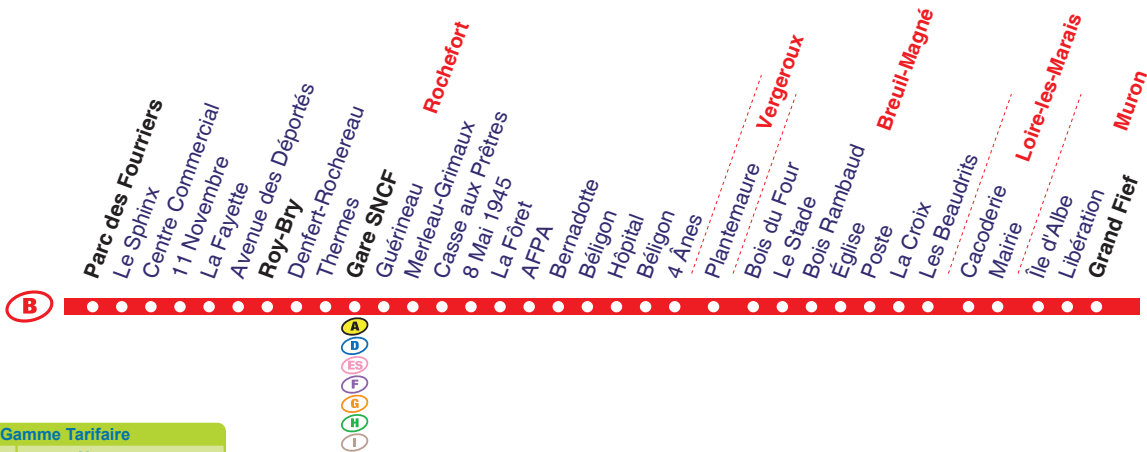

Toute l'année, du lundi au samedi
(sauf jours fériés)

Extrait de la Gamme Tarifaire

Tickets		Abonnements	
1 voyage	1,10 €	7 jours	7 €
24h	2,50€	Mensuel	24 €
10 voyages	8 €	Annuel	175 €

La boutique R'bus

Gare SNCF, Place Françoise Dorléac
17300 Rochefort

05 46 99 22 66

www.rbus-transport.com

R'bus

B

Muron > Loire-les-Marais > Breuil-Magné > Vergeroux > Rochefort

toutes
les
20 min

	Périodes de circulation Jours de circulation	BS				Toute l'Année du lundi au samedi																
		PS LMmJV				PS LMmJV																
MURON	Grand Fief	07:00				08:00																
	Libération	07:02				08:02																
	Île d'Albe	07:06				08:06																
LOIRE-LES MARAIS	Mairie	07:13				08:13																
	Cacoderie	07:14				08:14																
	Les Beaudrits	07:18				08:18																
BREUIL-MAGNÉ	Bois Rambaud	07:23				08:23																
	Stade	07:28				08:28																
	Bois du Four	07:30				08:30																
	La Croix	-	07:02	07:25	-	08:11	08:28			09:31				10:51				11:51				
	Poste		-	07:03	07:26	-	08:12	08:29			09:32				10:52				11:52			
	Eglise	-	07:04	07:27	-	08:13	08:30			09:33				10:53				11:53				
VERGEROUX	Plantemaure	07:32	-	-	08:31	-	-			-			-				-					
	4 Ânes	07:34	-	-	08:32	-	-			-			-				-					
ROCHEFORT	Béligon	-	07:06	07:29	-	08:15	08:32			09:35			10:55				11:55					
	Hôpital		06:23	-	07:08	07:31	08:00	-	08:17	08:34	08:57	09:15	09:37	09:57	10:17	10:35	10:57	11:17	11:37	11:57	12:17	12:37
	Béligon	06:24	-	07:09	07:32	08:01	-	08:18	08:35	08:58	09:16	09:38	09:58	10:18	10:36	10:58	11:18	11:38	11:58	12:18	12:38	
	Bernadotte	06:25	-	07:10	07:33	08:02	-	08:19	08:36	08:59	09:17	09:39	09:59	10:19	10:37	10:59	11:19	11:39	11:59	12:19	12:39	

toutes
les
20 min

B

Périodes de circulation
Jours de circulationToute l'Année
du lundi au samedi

MURON

Grand Fief

Libération

Île d'Albe

LOIRE-LES
MARAIS