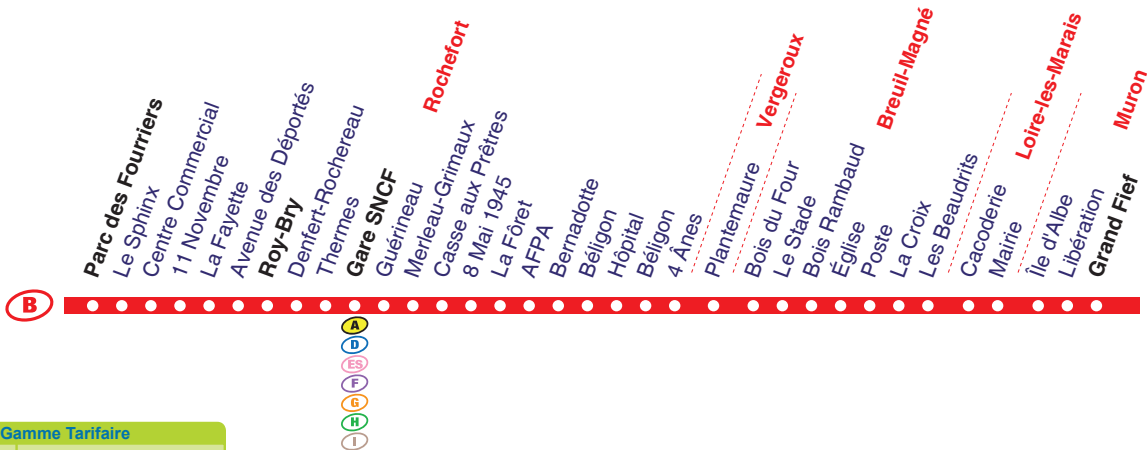

Toute l'année, du lundi au samedi
(sauf jours fériés)

Extrait de la Gamme Tarifaire

Tickets		Abonnements	
1 voyage	1,10 €	7 jours	7 €
24h	2,50€	Mensuel	24 €
10 voyages	8 €	Annuel	175 €

La boutique R'bus

Gare SNCF, Place Françoise Dorléac
17300 Rochefort

05 46 99 22 66

www.rbus-transport.com

B**Muron > Loire-les-Marais > Breuil-Magné > Vergeroux > Rochefort**toutes
les
20 min

	Périodes de circulation	BS				Toute l'Année du lundi au samedi															
		PS LMmJV				PS LMmJV															
MURON	Grand Fief	07:00				08:00															
	Libération	07:02				08:02															
	Île d'Albe	07:06				08:06															
LOIRE-LES MARAIS	Mairie	07:13				08:13															
	Cacoderie	07:14				08:14															
	Les Beaudrits	07:18				08:18															
BREUIL-MAGNÉ	Bois Rambaud	07:23				08:23															
	Stade	07:28				08:28															
	Bois du Four	07:30				08:30															
	La Croix	-	07:02	07:25	-	08:11	08:28			09:31			10:51		11:51						
	Poste	-	07:03	07:26	-	08:12	08:29			09:32			10:52		11:52						
VERGEROUX	Eglise	-	07:04	07:27	-	08:13	08:30			09:33			10:53		11:53						
	Plantemaure	07:32	-	-	08:31	-	-			-			-		-						
	4 Ânes	07:34	-	-	08:32	-	-			-			-		-						
ROCHEFORT	Béligon	-	07:06	07:29	-	08:15	08:32			09:35			10:55		11:55						
	Hôpital	06:23	-	07:08	07:31	08:00	-	08:17	08:34	08:57	09:15	09:37	09:57	10:17	10:35	10:57	11:17	11:37	11:57	12:17	12:37
	Béligon	06:24	-	07:09	07:32	08:01	-	08:18	08:35	08:58	09:16	09:38	09:58	10:18	10:36	10:58	11:18	11:38	11:58	12:18	12:38
	Bernadotte	06:25	-	07:10	07:33	08:02	-	08:19	08:36	08:59	09:17	09:39	09:59	10:19	10:37	10:59	11:19	11:39	11:59	12:19	12:39

Rbus

à la demande

En complément de la ligne de bus !
Consultez les pages 16 et 17

B**Muron > Loire-les-Marais > Breuil-Magné > Vergeroux > Rochefort**toutes
les
20 min**B**Périodes de circulation
Jours de circulationToute l'Année
du lundi au samedi