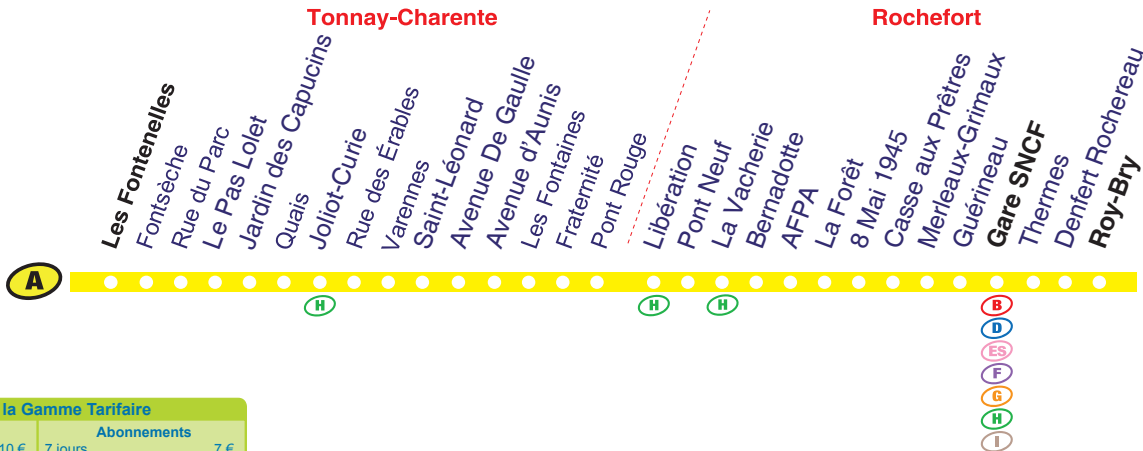

Toute l'année, du lundi au samedi
(sauf jours fériés)

Extrait de la Gamme Tarifaire

Tickets		Abonnements	
1 voyage	1,10 €	7 jours	7 €
24h	2,50€	Mensuel	24 €
10 voyages	8 €	Annuel	175 €

La boutique R'bus

Gare SNCF, Place Françoise Dorléac
17300 Rochefort

05 46 99 22 66

www.rbus-transport.com

R'bus