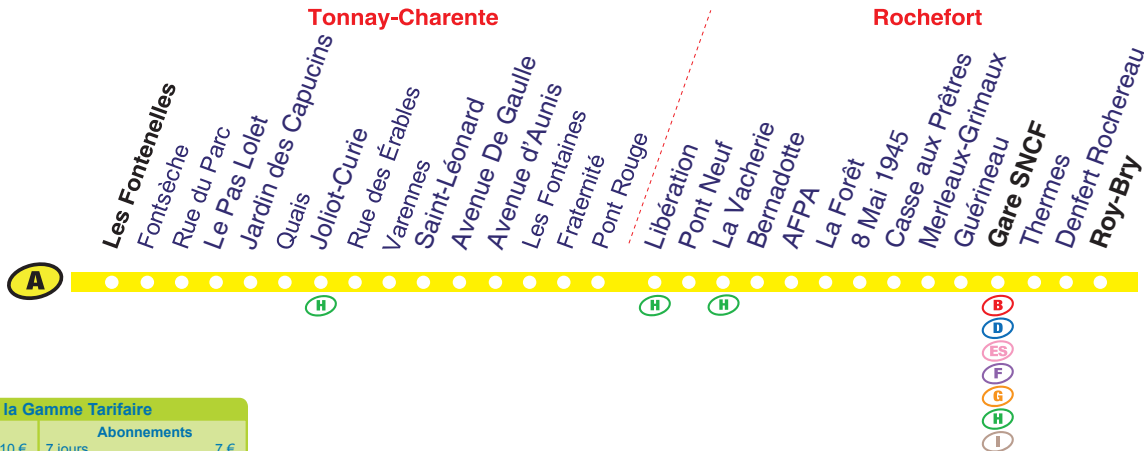

Toute l'année, du lundi au samedi
(sauf jours fériés)

Extrait de la Gamme Tarifaire

Tickets		Abonnements	
1 voyage	1,10 €	7 jours	7 €
24h	2,50€	Mensuel	24 €
10 voyages	8 €	Annuel	175 €

La boutique R'bus

Gare SNCF, Place Françoise Dorléac
17300 Rochefort

05 46 99 22 66

www.rbus-transport.com

R'bus