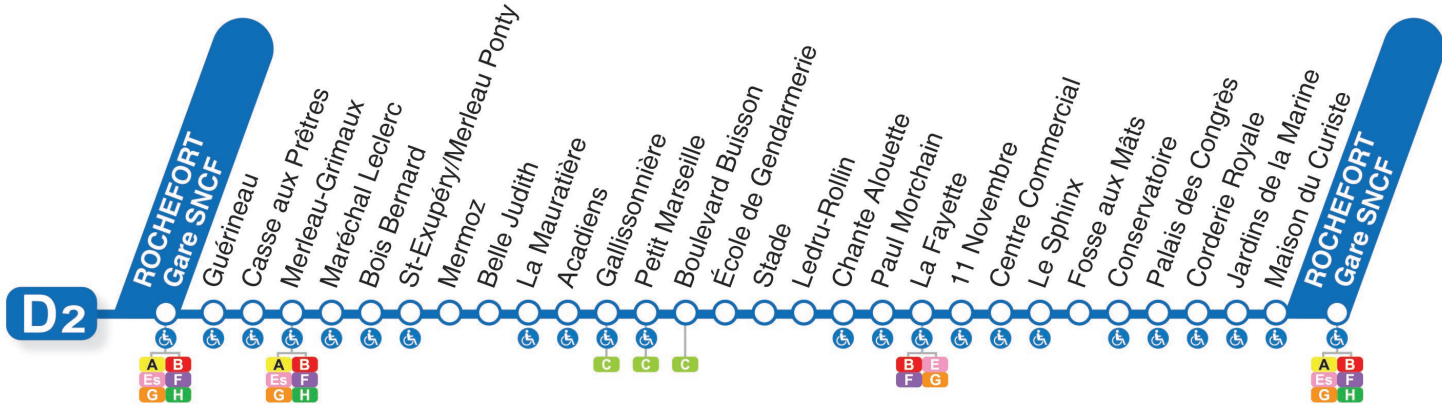

Périodes de circulation
Jours de circulation

Toute l'Année
du lundi au samedi

A B
Es F
G H

ROCHEFORT

B E
F G

C

Station	06:57	08:02	08:47	10:10	10:55	11:55	13:10	13:55	15:30	16:17	17:25	18:25	19:25
Gare SNCF													
Maison du Curiste													
Jardins de la Marine													
Corderie Royale													
Palais des Congrès													
Conservatoire													
Fosse aux Mâts	-												
Le Sphinx													
Centre Commercial													
11 Novembre													
La Fayette													
La Fayette Parking	07:05 → 07:10	-	-	-	-	12:09 → 12:13	-	-	-	16:31 → 16:39	-	-	-
Paul Morchain													
Chante Alouette													
Ledru-Rollin													
Stade													
École de Gendarmerie													
Boulevard Buisson													

Périodes de circulation, jours de fonctionnement et légendes :

- Circule toute l'année du lundi au samedi (sauf jours fériés)
 - Changement de véhicule.
- Ces horaires sont donnés à titre indicatif, ils dépendent des aléas de la circulation.