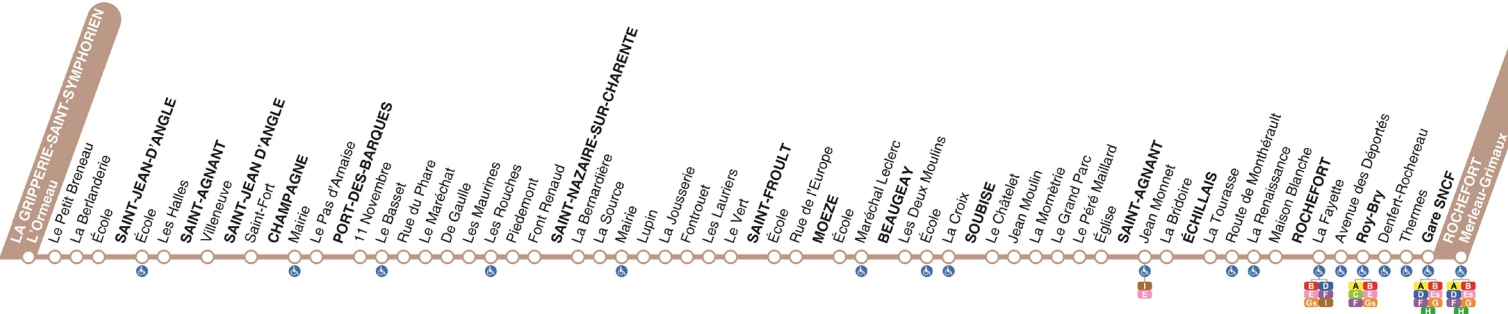

Période scolaire
du lundi au vendredi *sauf jours fériés*